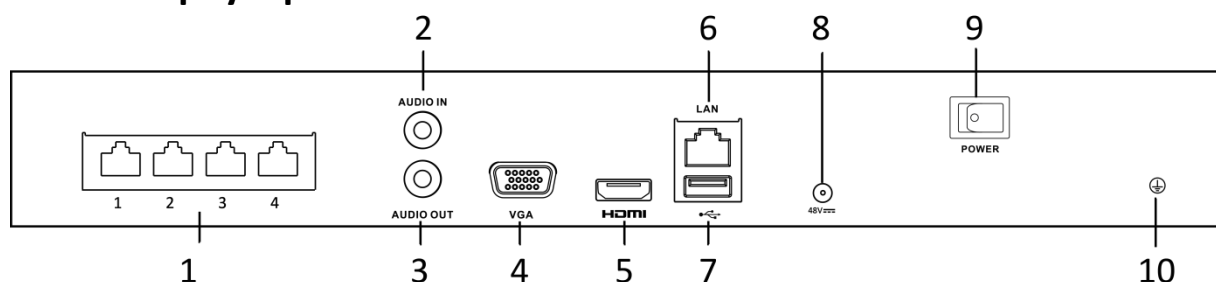

Interfaces physiques

Index	Description	Index	Description
1	Interfaces réseau avec fonction PoE (8 interfaces pour DS-7608NI-K1/8P (B))	6	Interface réseau LAN
2	ENTRÉE AUDIO	7	Interface USB 2.0
3	SORTIE AUDIO	8	48 V CC en alimentation
4	Interface VGA	9	Interrupteur marche-arrêt
5	Interface HDMI	10	GND