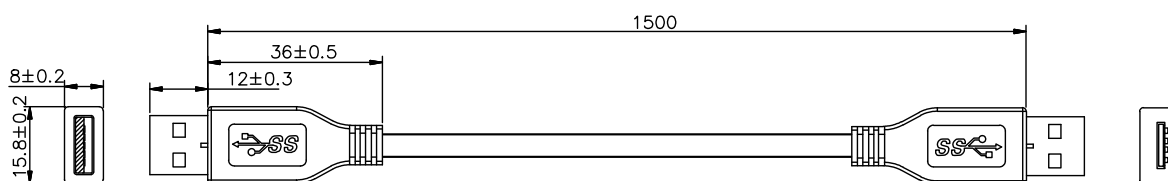

Longueur :	1.50m
Connecteurs :	Type A Super Speed
Protocole USB supporté :	de 1.0 à 3.0
Matière :	PVC
Couleur :	Noir
Packaging :	1 par sachet
Poids :	110g

**Dimensions****Normes**

Directive européenne 2011/65/EU

Marquage

**Conditionnement**

-X0015 : Sachet d'un câble de 1,5m