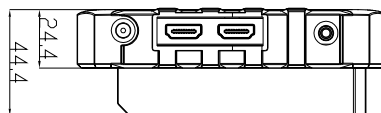

Faces avant / arrière et dimensions