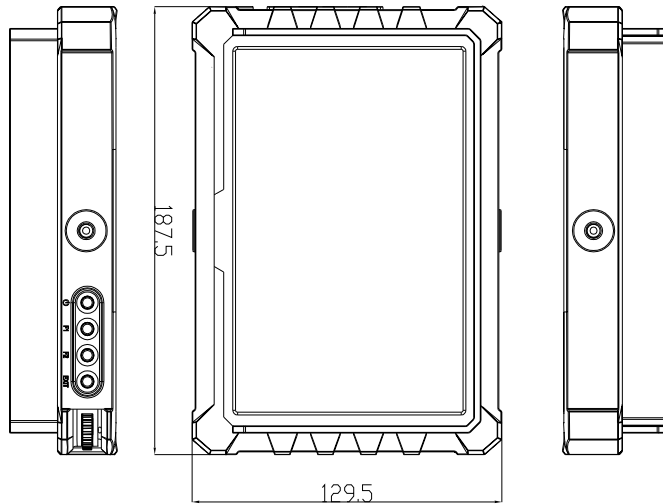

elbaC Cable

ZAC sous le Beer - RD 836
F-27730 BUEIL (Eure - France)
Tél : +33 (0)2 32 62 00 92
Fax : +33 (0)2 76 01 31 80
www.elbac.fr / info@elbac.fr

Usage

Faces avant / arrière et dimensions