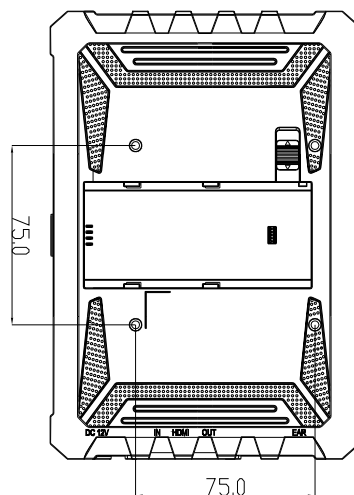

elbaC Cable

ZAC sous le Beer - RD 836
F-27730 BUEIL (Eure - France)
Tél : +33 (0)2 32 62 00 92
Fax : +33 (0)2 76 01 31 80
www.elbac.fr / info@elbac.fr

Usage

Faces avant / arrière et dimensions