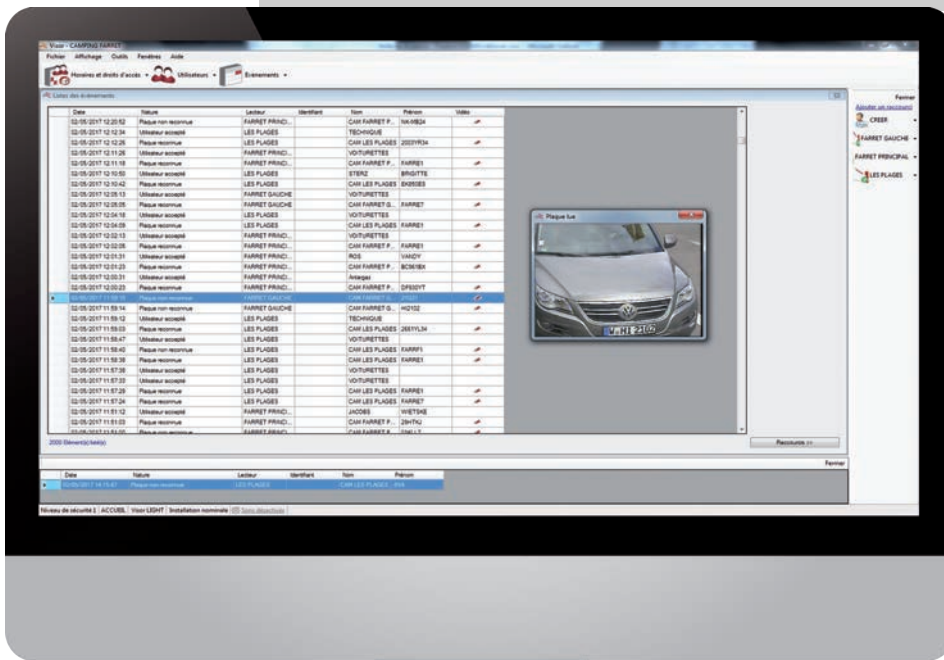

**FLUIDITÉ  
DES ACCÈS  
VÉHICULES**  
**TRÈS HAUT  
STANDARD  
DE QUALITÉ  
DE FABRICATION  
FRANÇAISE**

## FICHE PRODUIT

ACCÈS PAR RECONNAISSANCE  
DE PLAQUE MINÉRALOGIQUE

MOD-LPR est un module complémentaire pour VISOR®. Il est fourni avec les références Pack Micropak et PACK TOTEM LPR fabriqués par la société SURVISION et permet la gestion des accès des utilisateurs à partir de leurs plaques minéralogiques.

## POINTS FORTS

- Compatible avec les capteurs SURVISION MICROPAK et NANOPAK
- Importation automatique des plaques minéralogiques autorisées ou interdites dans Visor
- Jusqu'à 5 plaques par utilisateurs
- Intégration IP dans Visor avec la ref : MOD-LPR fourni avec les pack MICROPAK et PACK TOTEM LPR
- Relecture de la photo des plaques sur événements
- Gestion des statuts, dates de validité et interdiction temporaire
- Enregistrements paramétrables et fonction de purge