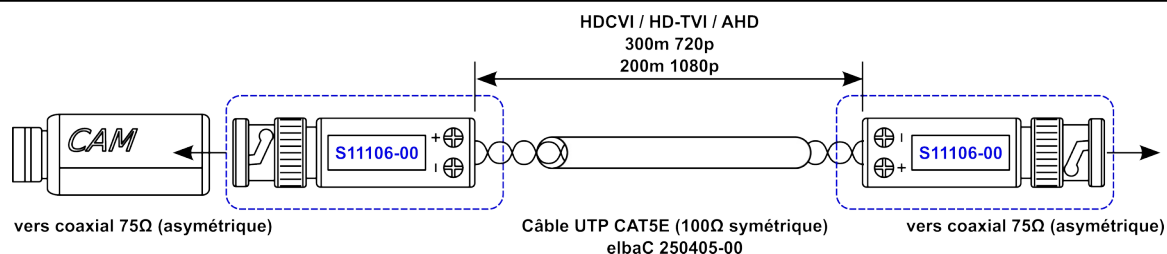

S11106-00
TTP111HD

MINI BALUN 75/100Ω HD

Révision B

elbaC Cable

ZAC sous le Beer - RD 836
F-27730 BUEIL (Eure - France)
Tél : +33 (0)2 32 62 00 92
Fax : +33 (0)2 76 01 31 80
www.elbac.fr / info@elbac.fr

Câblage

Caractéristiques électriques et mécaniques

S11106-00

Connecteur Vidéo :	1 BNC mâle 75Ω
Signal Vidéo :	1V crête, 75Ω PAL/AHD/CVI/TVI
Connecteur câble :	2 borniers à vis
Câble :	Câble symétrique 100Ω UTP CAT5
Distance de transmission :	200m 1080p 300m 720p
Dimensions (L x H x P) :	14,5 x 15,5 x 49mm
Poids :	20g

Normes

Directive européenne 2011/65/EU

Marquage

Conditionnement

-B01 : 10 pièces/boîte

Notes

- Taille compacte pour utilisation sur des sorties BNC implantées serrées (DVR, matrice),
- Convertisseur d'impédance passif ne nécessitant pas d'alimentation,
- Distance extensible en PAL à 1km par emploi d'un convertisseur actif à une extrémité,
- HDCVI, HDTV et AHD en 720p jusqu'à 300m et en 1080p jusqu'à 200m sur un câble UTP CAT5.