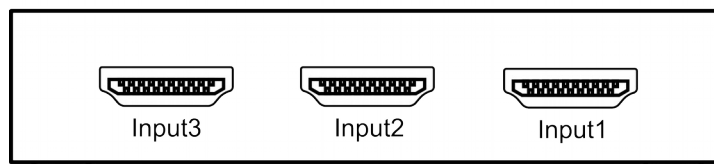

S24231-00

SWITCH HDMI 3E/1S

elbaC Cable

ZAC sous le Beer - RD836
F-27120 BUEIL
Tel : +33 (0)2 32 62 00 92
Fax : +33 (0)2 76 01 31 80
www.elbac.fr / info@elbac.fr

Câblage

Faces avant et arrière

FACE AVANT

FACE ARRIERE

Normes

Directive européenne 2011/65/EU
Marquage

Packaging

-B0 : 1 PC / carton

Notes d'application

-Prolonge un signal HDMI (De la source jusqu'à l'écran)

**elbaC Cable**

ZAC sous le Beer - RD836
 F-27120 BUEIL
 Tel : +33 (0)2 32 62 00 92
 Fax : +33 (0)2 76 01 31 80
 www.elbac.fr / info@elbac.fr

**Caractéristiques électriques et mécaniques**

Entrée d'alimentation	Alimentation par le câble HDMI ou par alimentation optionnelle 5VDC 2A
Entrée signal	3×HDMI femelle Type A
Sortie signal	1×HDMI femelle Type A
Bande passante	3.4 GHz
Résolution maximale	4096×2160 30p
Consommation	1W (Max)
Température	Fonctionnement : 0 à 70°C Stockage : -10 à 80°C, Humidité: < to 90%
Dimension (L × H × P)	80×18×58mm
Poids	55g