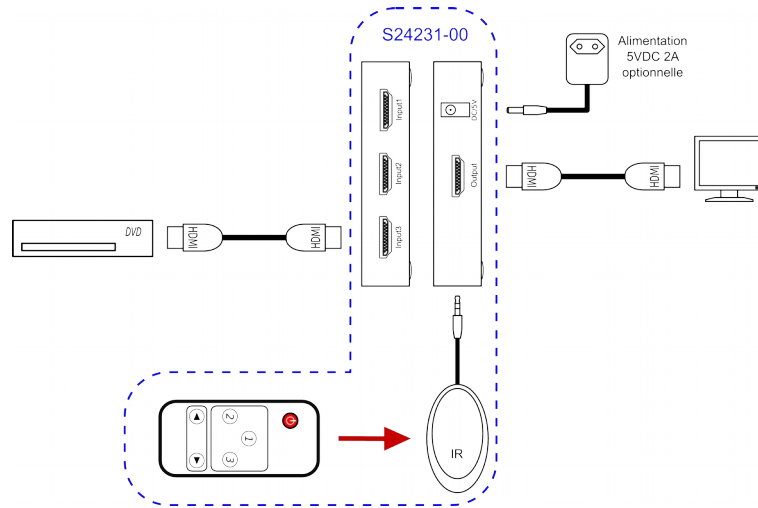

S24231-00

SWITCH HDMI 3E/1S

elbaC Cable

ZAC sous le Beer - RD836
F-27120 BUEIL
Tel : +33 (0)2 32 62 00 92
Fax : +33 (0)2 76 01 31 80
www.elbac.fr / info@elbac.fr

Câblage

Faces avant et arrière

FACE AVANT

FACE ARRIERE

Normes

Directive européenne 2011/65/EU
Marquage

Packaging

-B0 : 1 PC / carton

Notes d'application

-Prolonge un signal HDMI (De la source jusqu'à l'écran)

**elbaC Cable**

ZAC sous le Beer - RD836
 F-27120 BUEIL
 Tel : +33 (0)2 32 62 00 92
 Fax : +33 (0)2 76 01 31 80
 www.elbac.fr / info@elbac.fr

**Caractéristiques électriques et mécaniques**

Entrée d'alimentation	Alimentation par le câble HDMI ou par alimentation optionnelle 5VDC 2A
Entrée signal	3×HDMI femelle Type A
Sortie signal	1×HDMI femelle Type A
Bande passante	3.4 GHz
Résolution maximale	4096×2160 30p
Consommation	1W (Max)
Température	Fonctionnement : 0 à 70°C Stockage : -10 à 80°C, Humidité: < to 90%
Dimension (L × H × P)	80×18×58mm
Poids	55g