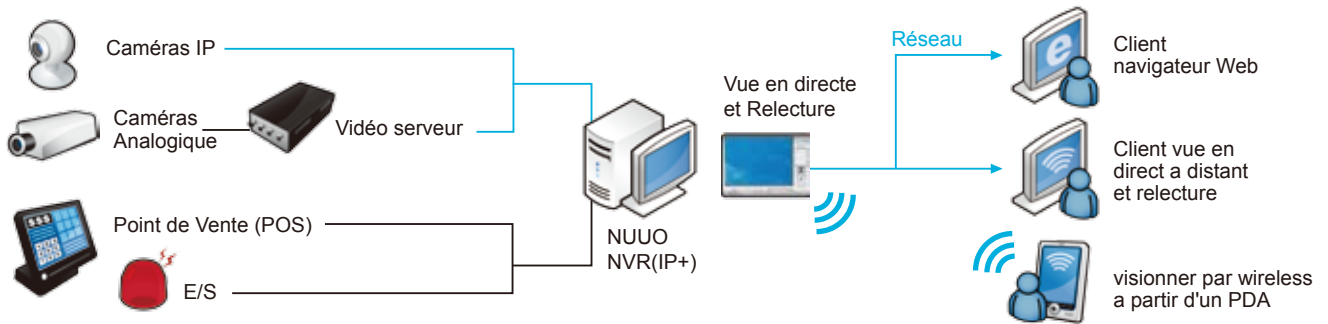

NUUO NVR/ Séries IP+

64*CH PC Based NVR

Supporte H.264 and Megapixel Caméras

- Plateforme ouverte qui supporte plus de 50 marques de caméras
- Supporte Point de Vente (POS)
- Supporte triple écrans
- Jusqu'a 128 voies vue en directe distant
- Supporte Lecture instantanée
- Notification événement
- Supporte avec le CMS DE NUUO
- Supporte plus de 24 langues
- Supporte iPhone

Séries IP+	SCB-IP+04	SCB-IP+08	SCB-IP+12	SCB-IP+16	SCB-IP+25	SCB-IP+32	SCB-IP+36	SCB-IP+64
Max de caméras	4	8	12	16	25	32	36	64*

Recording FPS	30FPS			Supporte Audio	illimité / 2 voies audio			
Compression	H.264 / MPEG4 / M-JPEG / MxPEG			Systeme d'exploitation supportée(OS)	Windows 2008R2 / 2003 / XP / Vista / 7**			

* le nombre de connexion de cameras depend de la configuration du hardware du serveur et du débit total des cameras IP
Please check NUUO Calculator on <http://support.nuuo.com/calculator/>

** Vista et 7 supporte SCB-7000, SCB G3& IP+seulement

Systeme de Gestion de la Surveillance IP

- Supporte megapixel cameras IP
- Supporte format compression H.264
- Affichage trois ecrans
- Support pour standard (4:3) et affichage sur large ecran (16:9, 16:10)
- Synchronisé avec Joystick
- E-carte et le calendrier d'enregistrement GUI
- Application de comptage
- Deux voies Audio
- Détection intelligente de 6 événements et 10 réponses instantanées
- Systeme de relecture avec 5 recherche intelligent
- Point de Vente et E/ S intégration dispositifs
- Supporte jusqu'a 128 voies vue en directe a distance
- Supporte Transcode et multiple flux profiles
- Supporte filigrane numérique
- Lecture à distance, sauvegarde, contrôle E /S, configuration du bureau
- Supporté par le Système de gestion central de NUUO
- Supporte windows mobile et clients iPhone
- Supporte PTZ Panomorphe (360 degre)
- Supporte 24 langues