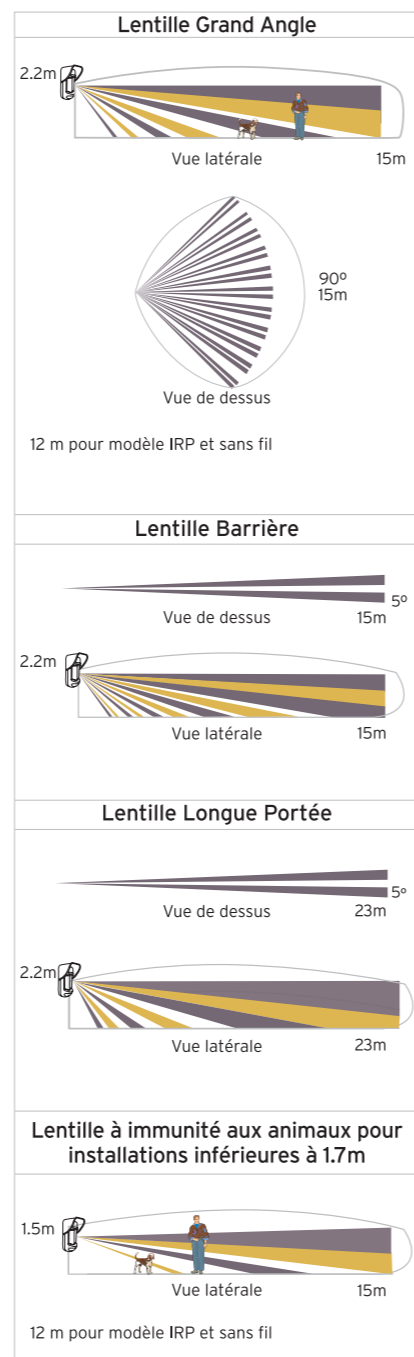

Information de commande:

Références	Description
WatchOUT 315DT	WatchOUT DT avec une rotule de fixation standard et 3 lentilles inclus
WatchOUT 312PR	WatchOUT IRP avec une rotule de fixation standard et 3 lentilles inclus
WL X312	WatchOUT sans fil bidirectionnel avec une rotule de fixation standard et 3 lentilles inclus
WL T312	WatchOUT sans fil avec une rotule de fixation standard et 3 lentilles inclus
RA300B	Rotule Barrière pour des installations à 90° de la surface de montage
RA300P	Adaptateur Poteau pour WatchOUT
RA300C	Adaptateur conduit pour WatchOUT
RA300SC	Adaptateur Poteau avec Adaptateur conduit pour WatchOUT
RA300HS	WatchOUT de Démo (capot et rotule) - sans électronique, pour démonstration ou installation factice
WatchOUT VC1	Capot WatchOUT avec adaptateur pour caméra CCD WATEC (camera non incluse)

Couvertures de Détection