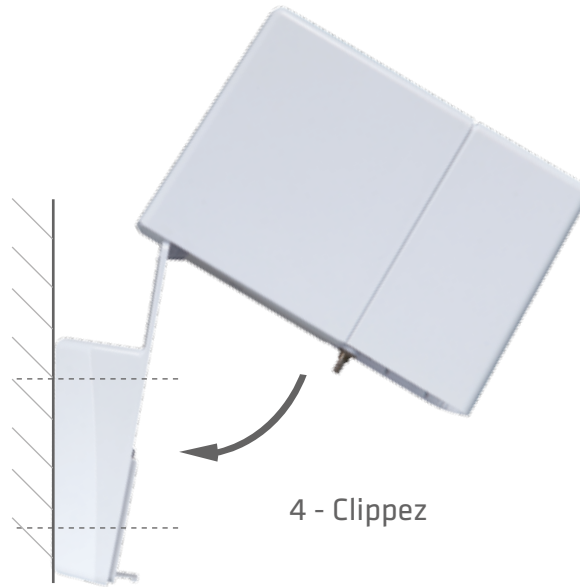

PROTECTION DES BIENS ET DES PERSONNES

▶▶ SIMPLICITÉ D'INSTALLATION

1 - Positionnez

▶▶ AUTONOME

▶▶ COMMUNICATION FILAIRE OU RADIO

▶▶ SÉCURITÉ À L'ARRACHEMENT