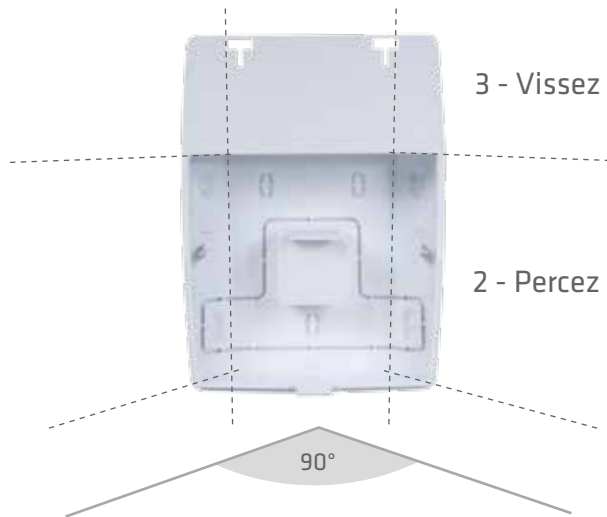

►► CARACTÉRISTIQUES

Dimensions : 100x100x150 mm
Allumage électrique par source de tension 4 à 12 Vcc/1A
Conditionnement : par carton de 8 unités emballé individuellement
Volume : 80 m3
Durée d'émission : 1 mn 30
C.E. P1

FUMIcube®

→ T + 5 secondes

PROTECTION DES BIENS ET DES PERSONNES

▶▶ SIMPLICITÉ D'INSTALLATION

1 - Positionnez

▶▶ AUTONOME

▶▶ COMMUNICATION FILAIRE OU RADIO

▶▶ SÉCURITÉ À L'ARRACHEMENT