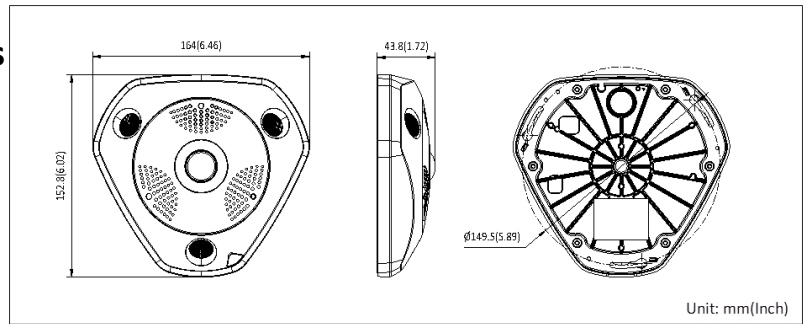

Dimensions

Unit: mm(Inch)

Network	
Stockage réseau	NAS (Support NFS,SMB/CIFS)
Déclenchement alarmes	Franchissement de ligne, detection d'intrusion, detection de mouvement, analyse dynamique, malveillance, déconnexion réseau, conflit d'adresse, exception stockage
Protocoles	TCP/IP,ICMP,HTTP,HTTPS,FTP,DHCP,DNS,DDNS,RTP,RTSP,RTCP ONVIF(PROFILE S,PROFILE G), PSIA, CGI, ISAPI
Securité	Authentification utilisateurs, filigrane vidéo, filtrage d'adresses ip, accès anonymes
Interface	
Communication	1 RJ45 10M/100M/1000M Ethernet interface; 1 interface(-S) RS485
Entrée audio	1 interface audio 3.5mm, Mic in/Line in (-S); 1 microphone intégré, 24db
Sortie audio	1 interface 3.5mm (-S); 1 haut parleur
Entrée alarme (-S)	1
Sortie alarme (-S)	1
Stockage carte SD	Emplacement pour carte Micro SD/SDHC/SDXC, jusqu'à 128 GB
General	
Conditions d'utilisation	Intérieur: -10 °C – 50 °C Extérieur: -30 °C – 60 °C Humidité 95% ou moins (sans condensation)
Alimentation	12 VDC ± 10% / PoE (802.3af)
Consommation	Max. 12W
Illumination ir	15 mètres maximum
Protection choc	-V: IEC60068-2-75Eh, 20J; EN50102, jusqu'à IK10
Classification	-V: IP66
Dimensions	164x152.8x43.8mm(6.46"x6.02"x1.72")
Poids	1400g
Références	
DS-2CD63C2F-I, DS-2CD63C2F-IV, DS-2CD63C2F-IS, DS-2CD63C2F-IVS	

Accessories